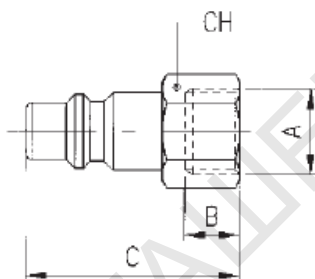

ТЕХНИЧЕСКА ХАРАКТЕРИСТИКА

232

232

INNESTO CON ATTACCO FEMMINA - FEMALE PLUG

ЩЕК НИПЕЛ - с вътрешна резба

Характеристики:

A	B	C	D	CH	Conf. Pack.
3/8	11.5	39.5	-	20	25
1/2	14	42	-	24	25

размери